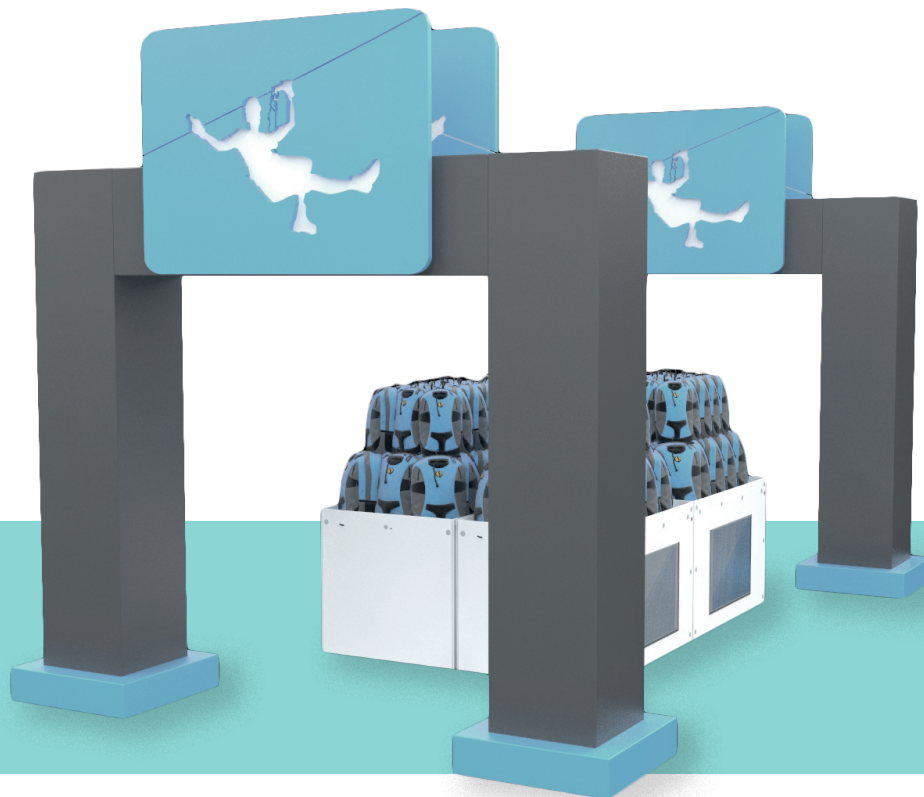

GATE

Fuerza y estilo.
Listo para cualquier ocasión.

Visualmente impactante. Un portal
para crear espacios dentro de otros.

GATE

Desarrolla espacios Gourmet,
Deporte, Multimedia, Librería,
Bricolaje, Belleza, Juguetes...

Implementa Pop up Store, Stand de
Degustación, Puntos de información.

Potencia lanzamientos y ofertas.

GATE es una gran solución para promover ideas, crear interés e inspirar al comprador; permite configurar el espacio en exposiciones de interiores y stand de temporada.

HOT SHOP

GATE aporta grandes posibilidades de incorporar grafismos llamativos combinándose de diferentes formas para complementar el producto. Ideal para sistemas de exposición frontal.

TOP SHOP

GATE XL

Las marcas apuesta por este tipo de formatos para sus principales campañas de comunicación ya que facilitan al “shopper” la toma de decisiones.

- Material: Polip. Celular (3 mm)
- Tamaño: máx. 1m²

Gran durabilidad y estabilidad. Completamente personalizable en diseño y forma, fabricado en Polipropileno Celular especialmente indicado para enmarcar secciones, entradas o promociones específicas.