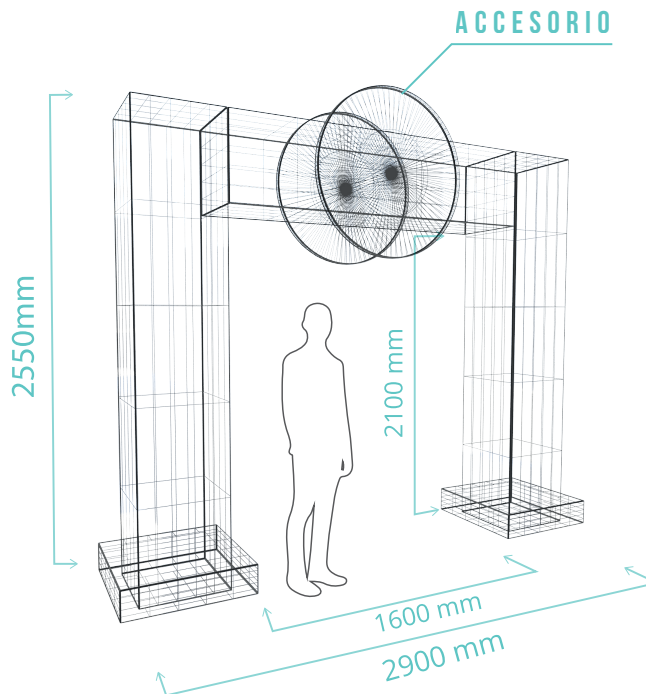

HOT SHOP

GATE aporta grandes posibilidades de incorporar grafismos llamativos combinándose de diferentes formas para complementar el producto. Ideal para sistemas de exposición frontal.

TOP SHOP

GATE XL

Las marcas apuesta por este tipo de formatos para sus principales campañas de comunicación ya que facilitan al “shopper” la toma de decisiones.

Tamaño	Material	Peso	Montaje	Empaquetado
XL	Pp. Celular (3 mm)	20 kg	Fácil	1,46 x 1,01 x 0,09 m

GATE **XXL**

Tamaño	Material	Peso	Montaje	Empaquetado
XXL	Pp. Celular (3 mm)	31 kg	Fácil	1,50 x 1,01 x 0,09 m

GATE ACCESORIOS

XL

XXL

ACCESORIO CIRCULAR

- Material: Polip. Celular (3 mm)
- Tamaño: máx. 1m²

ACCESORIO RECTANGULAR

- Material: Polip. Celular (3 mm)
- Tamaño: 1000 x 700 mm

ACCESORIO CUADRADO

- Material: Polip. Celular (3 mm)
- Tamaño: máx. 1m²

Gran durabilidad y estabilidad. Completamente personalizable en diseño y forma, fabricado en Polipropileno Celular especialmente indicado para enmarcar secciones, entradas o promociones específicas.