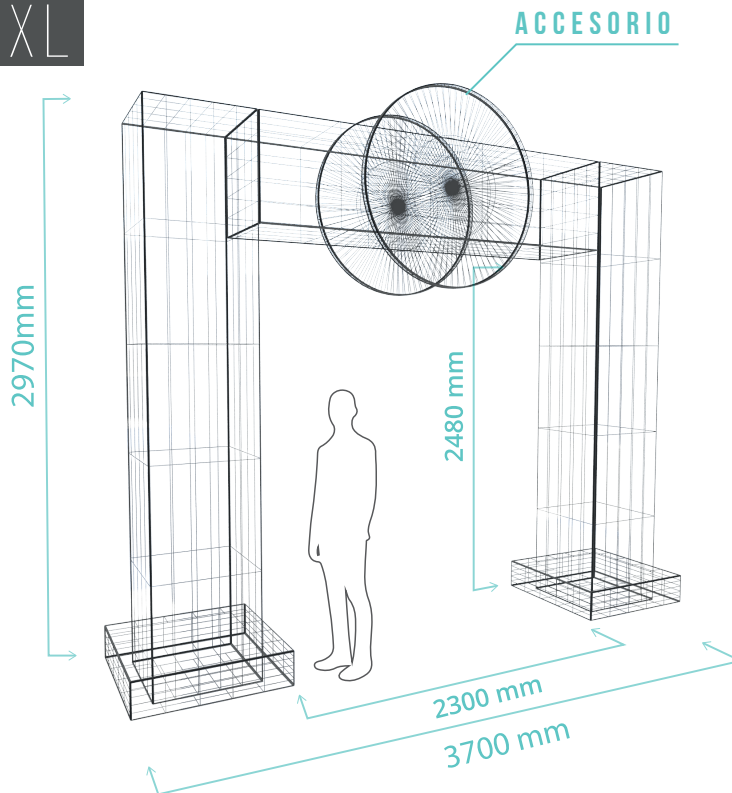

HOT SHOP

GATE aporta grandes posibilidades de incorporar grafismos llamativos combinándose de diferentes formas para complementar el producto. Ideal para sistemas de exposición frontal.

TOP SHOP

GATE XL

Las marcas apuesta por este tipo de formatos para sus principales campañas de comunicación ya que facilitan al “shopper” la toma de decisiones.

Tamaño	Material	Peso	Montaje	Empaquetado
XL	Pp. Celular (3 mm)	20 kg	Fácil	1,46 x 1,01 x 0,09 m

GATE **XXL**

Tamaño	Material	Peso	Montaje	Empaquetado
XXL	Pp. Celular (3 mm)	31 kg	Fácil	1,50 x 1,01 x 0,09 m

GATE ACCESORIOS

XL

XXL

ACCESORIO CIRCULAR

- Material: Polip. Celular (3 mm)
- Tamaño: máx. 1m²

ACCESORIO RECTANGULAR

- Material: Polip. Celular (3 mm)
- Tamaño: 1000 x 700 mm

ACCESORIO CUADRADO

- Material: Polip. Celular (3 mm)
- Tamaño: máx. 1m²

Gran durabilidad y estabilidad. Completamente personalizable en diseño y forma, fabricado en Polipropileno Celular especialmente indicado para enmarcar secciones, entradas o promociones específicas.