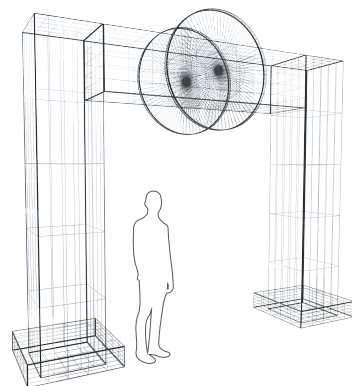

HOT SHOP

GATE aporta grandes posibilidades de incorporar grafismos llamativos combinándose de diferentes formas para complementar el producto. Ideal para sistemas de exposición frontal.

TOP SHOP

GATE XL

Las marcas apuesta por este tipo de formatos para sus principales campañas de comunicación ya que facilitan al “shopper” la toma de decisiones.

Tamaño	Material	Peso	Montaje	Empaquetado
XL	Pp. Celular (3 mm)	20 kg	Fácil	1,46 x 1,01 x 0,09 m

GATE **XXL**

Tamaño	Material	Peso	Montaje	Empaquetado
XXL	Pp. Celular (3 mm)	31 kg	Fácil	1,50 x 1,01 x 0,09 m

GATE ACCESORIOS

XL

XXL

ACCESORIO CIRCULAR

- Material: Polip. Celular (3 mm)
- Tamaño: máx. 1m²

ACCESORIO RECTANGULAR

- Material: Polip. Celular (3 mm)
- Tamaño: 1000 x 700 mm

ACCESORIO CUADRADO

- Material: Polip. Celular (3 mm)
- Tamaño: máx. 1m²

Gran durabilidad y estabilidad. Completamente personalizable en diseño y forma, fabricado en Polipropileno Celular especialmente indicado para enmarcar secciones, entradas o promociones específicas.