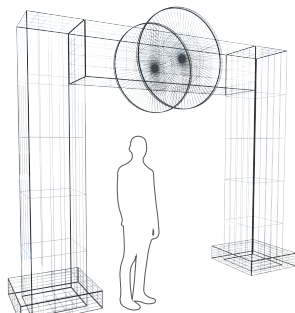

GATE ACCESORIOS